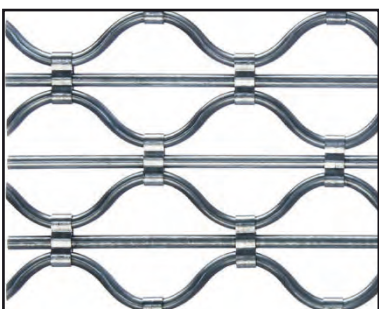

### **SERRANDE AVVOLGIBILI ZINCATE NEI SEGUENTI MODELLI:**

- con elementi ciechi spessore 8/10 – 10/10
- con elementi bombati spessore 10/10
- con elementi doppia parete coibentati e verniciati a polveri
- con elementi microforati
- a maglia tubolare dm.18 passo 12 / 9,5
- a maglia tubolare dm.14 passo 5,5
- a maglia tubonda dm.14 semplice o rinforzata
- a maglia in tondino dm. 10 semplice o rinforzata

Serranda con elementi coibentati effetto legno

Serranda con elementi coibentati - interno motorizzata

Serranda tubolare p 120 - dm 18 - avv. contrario

Serranda tubolare p 120 - dm 18 - interno motorizzata

Serranda tubonda semplice

Serranda in tondino dm 10 semplice

Serranda tubonda rinforzata

Serranda in tondino dm 10 rinforzata

Serranda bombata Ral 3003