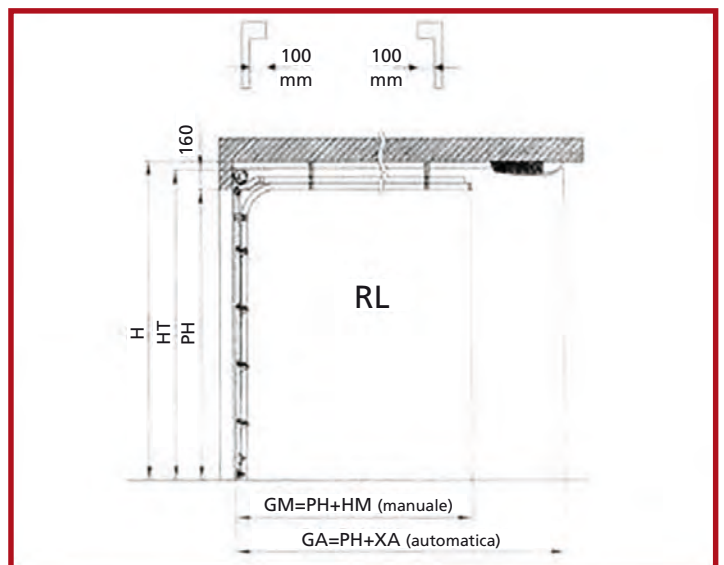

PORTE SEZIONALI

PORTE SEZIONALI

sono realizzate con pannelli spessore 40 mm ad incastro antischiumamento con poliuretano espanso interno e doppia lamiera verniciata, finitura liscia o gofrata

DOTATE DI:

- guide di scorrimento zincate con guarnizioni laterali
- staffe di ancoraggio e prolunghe
- gruppo di torsione adeguato al peso della porta
- paracadute molle
- cerniere verniciate e copriviti in tinta.
- terminale superiore e piastre inferiori per fissaggio funi
- profilo inferiore e superiore nero completo di guarnizioni