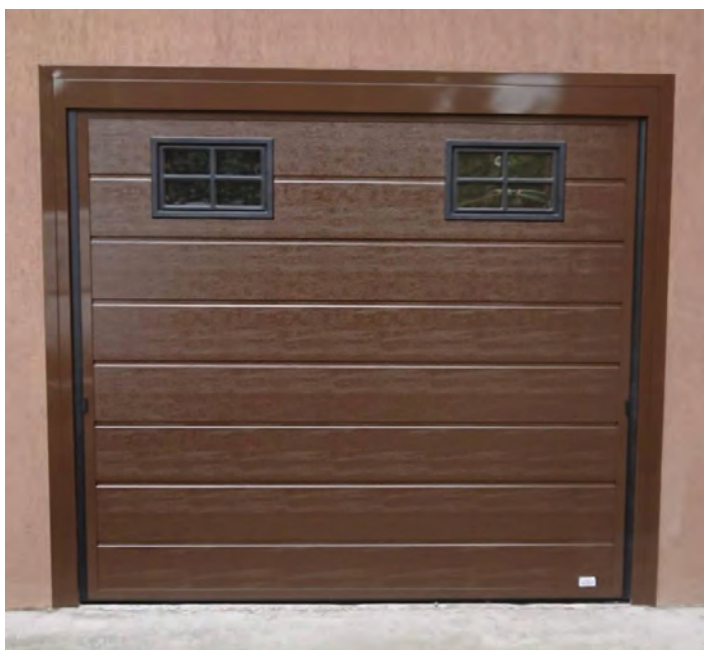

Finto legno noce scuro bidoga con portina e oblò

Finto legno noce chiaro bidoga con portina e oblò

Cassettato verde verniciato con portina

Bidoga bianca Ral 9010

Bidoga Ral 8014 con oblò

Finto legno bidoga noce chiaro manuale

Finto legno noce chiaro bidoga con portina - grandi dimensioni

Interno con guide a soffitto per grandi dimensioni - motorizzata con due motori