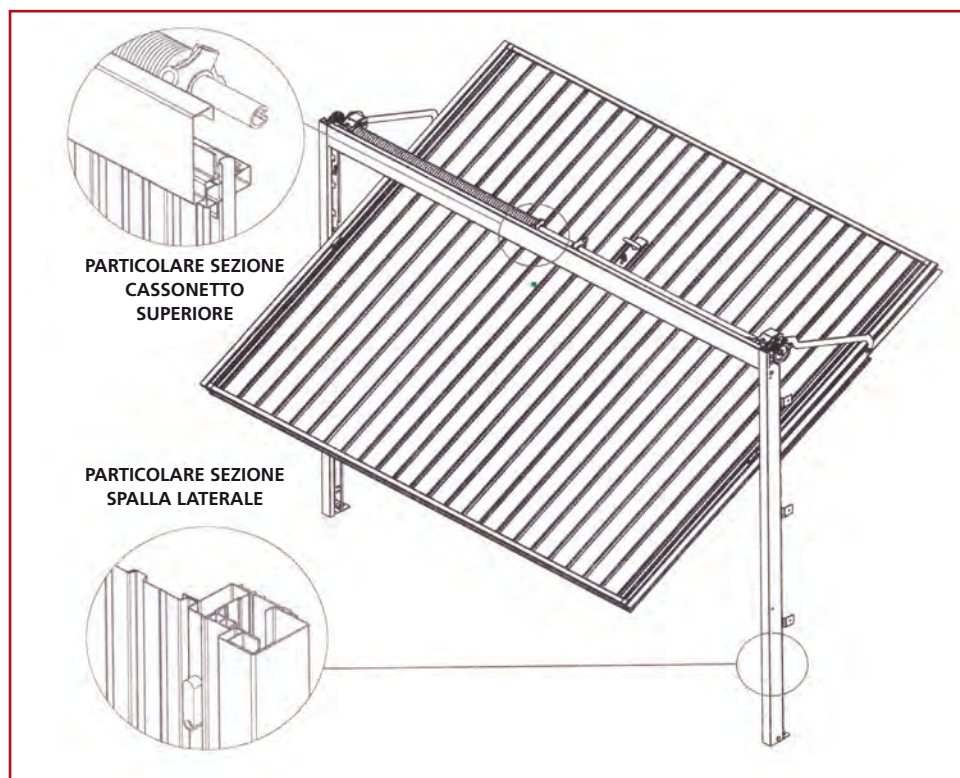

PORTE BASCULANTI spalle da 5 cm con molle superiori a torsione

La porta viene fornita con le spalle da 5 cm. Asse con albero di torsione superiore completa di freno anticaduta bloccaggio di sicurezza, bilanciamento regolare ed equilibrato, cinque tipi di asolatura.

A RICHIESTA SI POSSONO FORNIRE:

- VERNICIATE RAL COLORI A CATALOGO
- MOTORIZZATE CON 1 MOTORE COMPLETE DI RICEVENTE, N.02 TRAMITTENTI E COSTA DI SICUREZZA INFERIORE