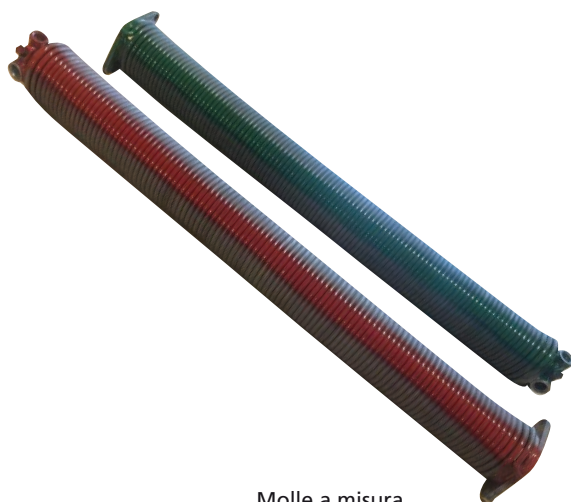

## Accessori porte sezionali

Oblò nero

Oblò bianco

Oblò noce/ciliegio

maniglia

Griglia nera

Griglia bianca

Molle a misura

## PORTINE CANTINE **ZINCATE**

### **PORTINE CANTINA ZINCATE DOTATE DI:**

- asole di aerazione superiori e inferiori
- cilindro tipo yale
- telaio zeta
- maniglia e serratura